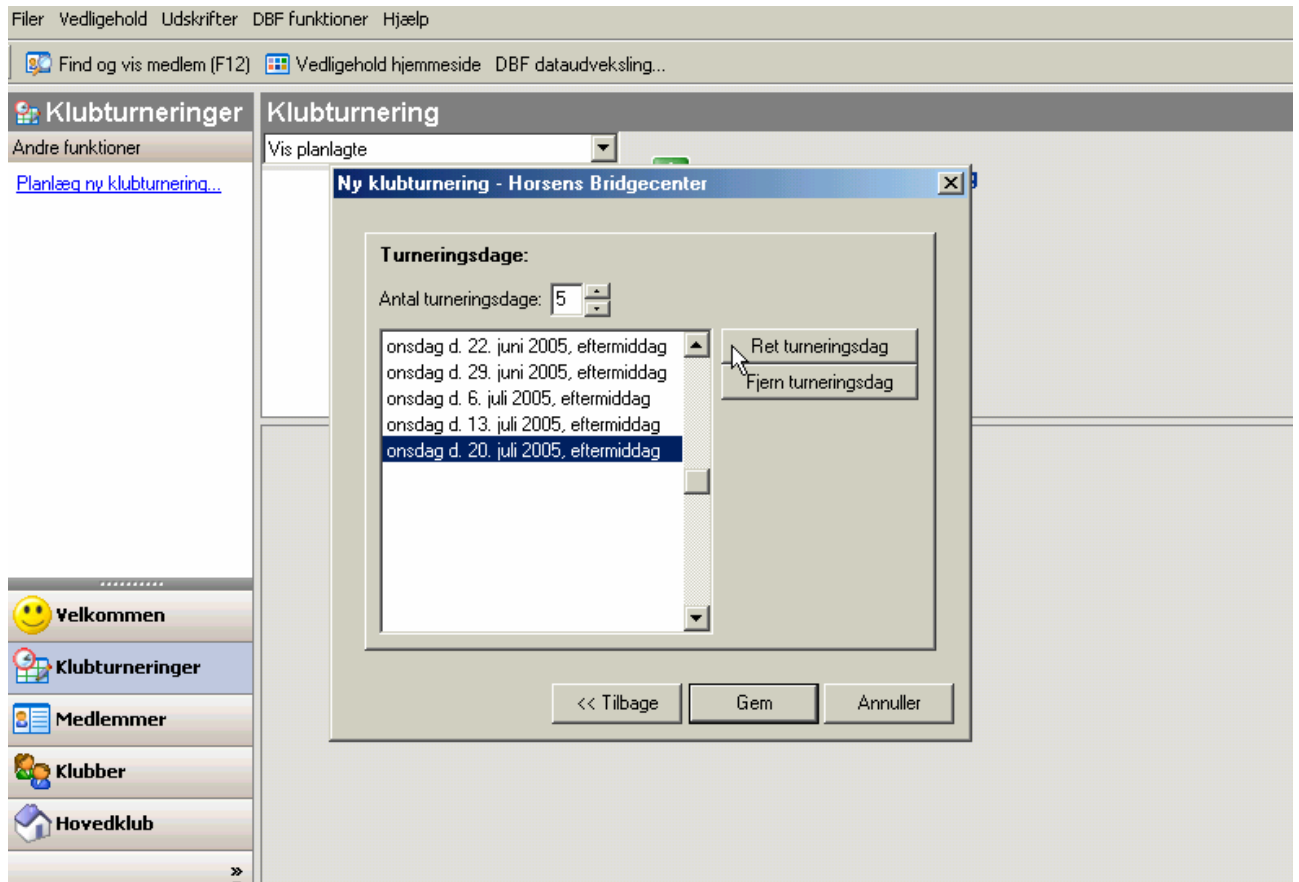

BridgeCentral

Tillæg til vejledning

for oprettelse af turnering over flere spilledatoer

7. Hvis en turnering spilles over flere dage, skal der skrives hvor mange spilledage, det drejer sig om. Der kommer da forslag frem til spilledatoer. Hvis der skal spilles på andre datoer, rettes turneringsdagen (ved pilen). Herefter tryk Gem